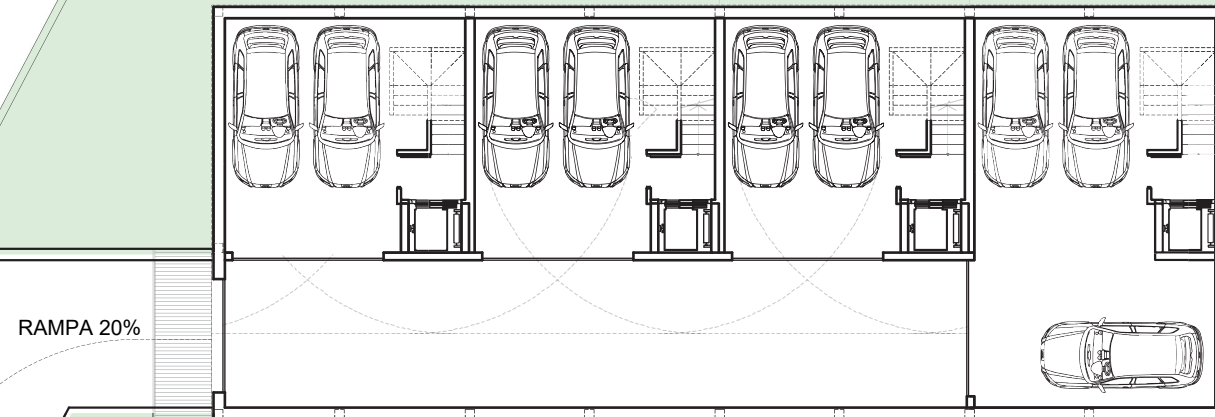

Escala A3 1:200

Escala gràfica

www.greenhabitat.cat

CARRER DE MARTÍ L'HUMÀ

56 58 60 62

RAMPA 20%

RAMPA 20%

59 61 63 65 67