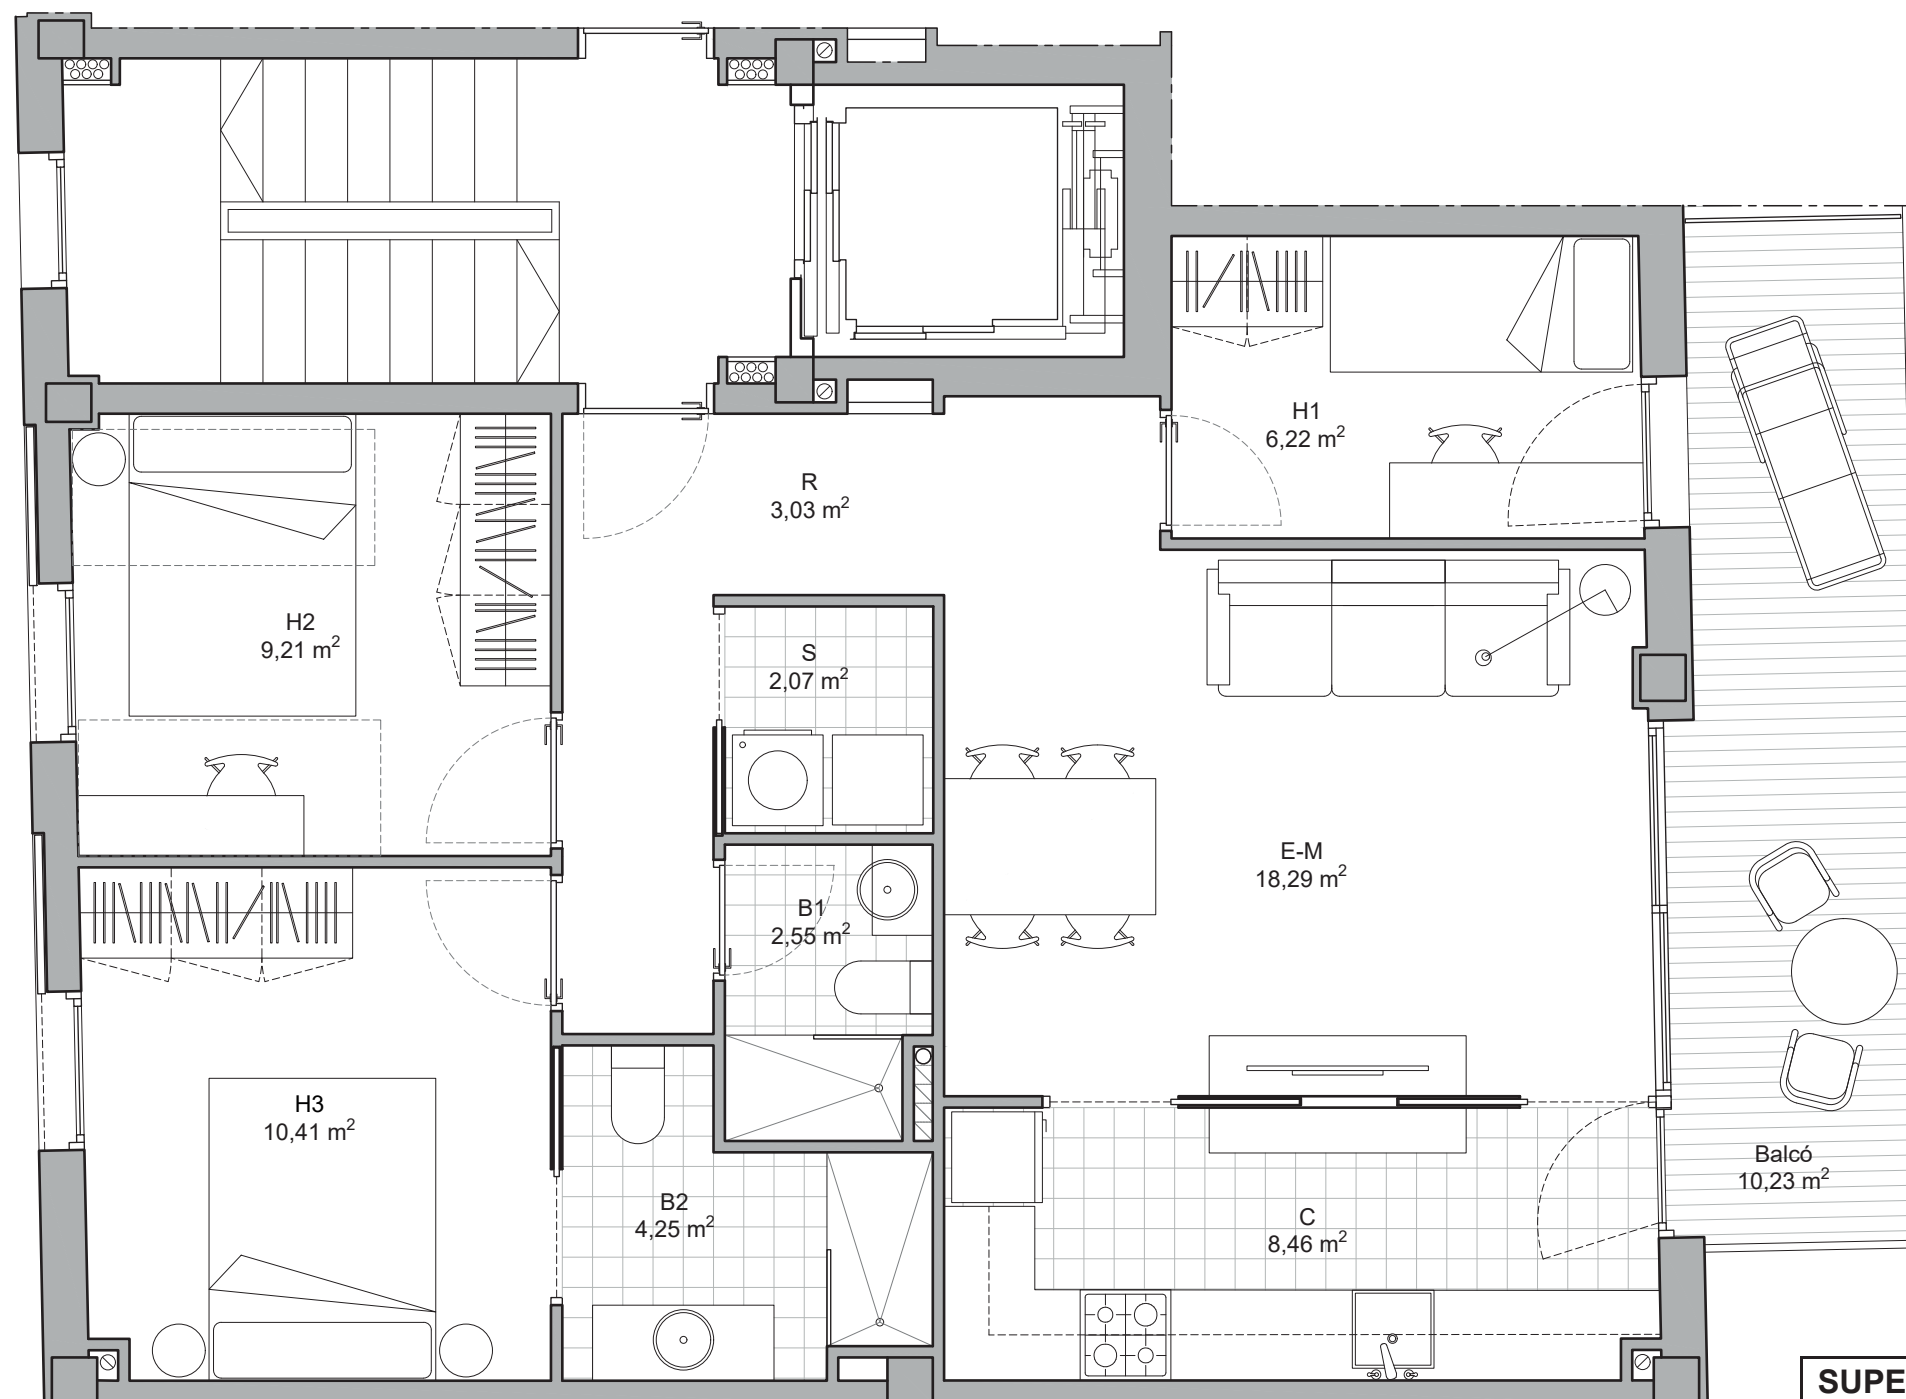

green habitat
EXPERIENCE

CASAGEMES

C/ SANTIAGO RUSIÑOL, 142-144
08911 BADALONA

EDIFICI
PLURIFAMILIAR
7 HABITATGES
I APARCAMENT

PLANTA PRIMERA PORTA SEGONA
E 1:50

SUPERFÍCIES CONSTRUÏDES HABITATGE 1er 2a	
Superfície construïda hab.	77,62 m ²
Superfície útil interior	67,39 m ²
Balcó	10,23 m ²
Zona comú	8,43 m ²
Total Sup. Cons. Hab.	96,28 m²

SUPERFÍCIES ÚTILS HAB. 1er 2a	
Superfícies útils interiors	
E-M Estar-Menjador	18,29 m ²
C Cuina	8,46 m ²
H1 Habitació 1	6,22 m ²
H2 Habitació 2	9,21 m ²
H3 Habitació 3	10,41 m ²
B1 Bany 1	2,55 m ²
B2 Bany 2	4,25 m ²
S Safareig	2,07 m ²
R Rebedor	3,03 m ²
P Passadís	2,90 m ²
Total Sup. Útil interior	67,39 m²
Superfície útil exterior	
Balcó	10,23 m ²
TOTAL SUPERFÍCIE ÚTIL	
Total	77,62 m²