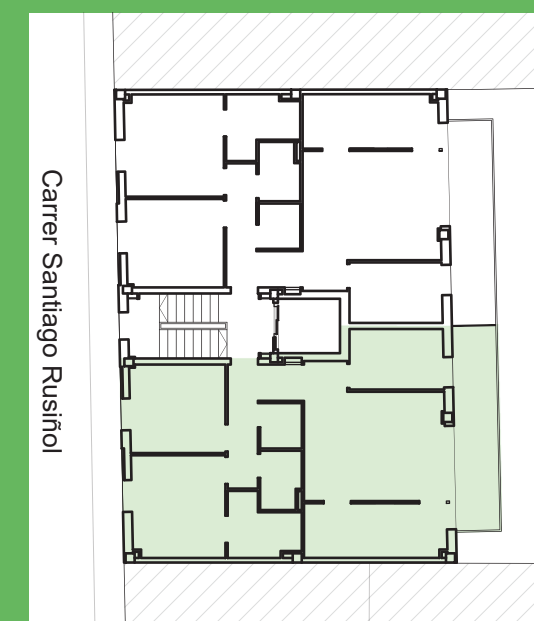

PLANTA PRIMERA
E 1:250

HABITATGE 1er 2a

www.greenhabitat.cat