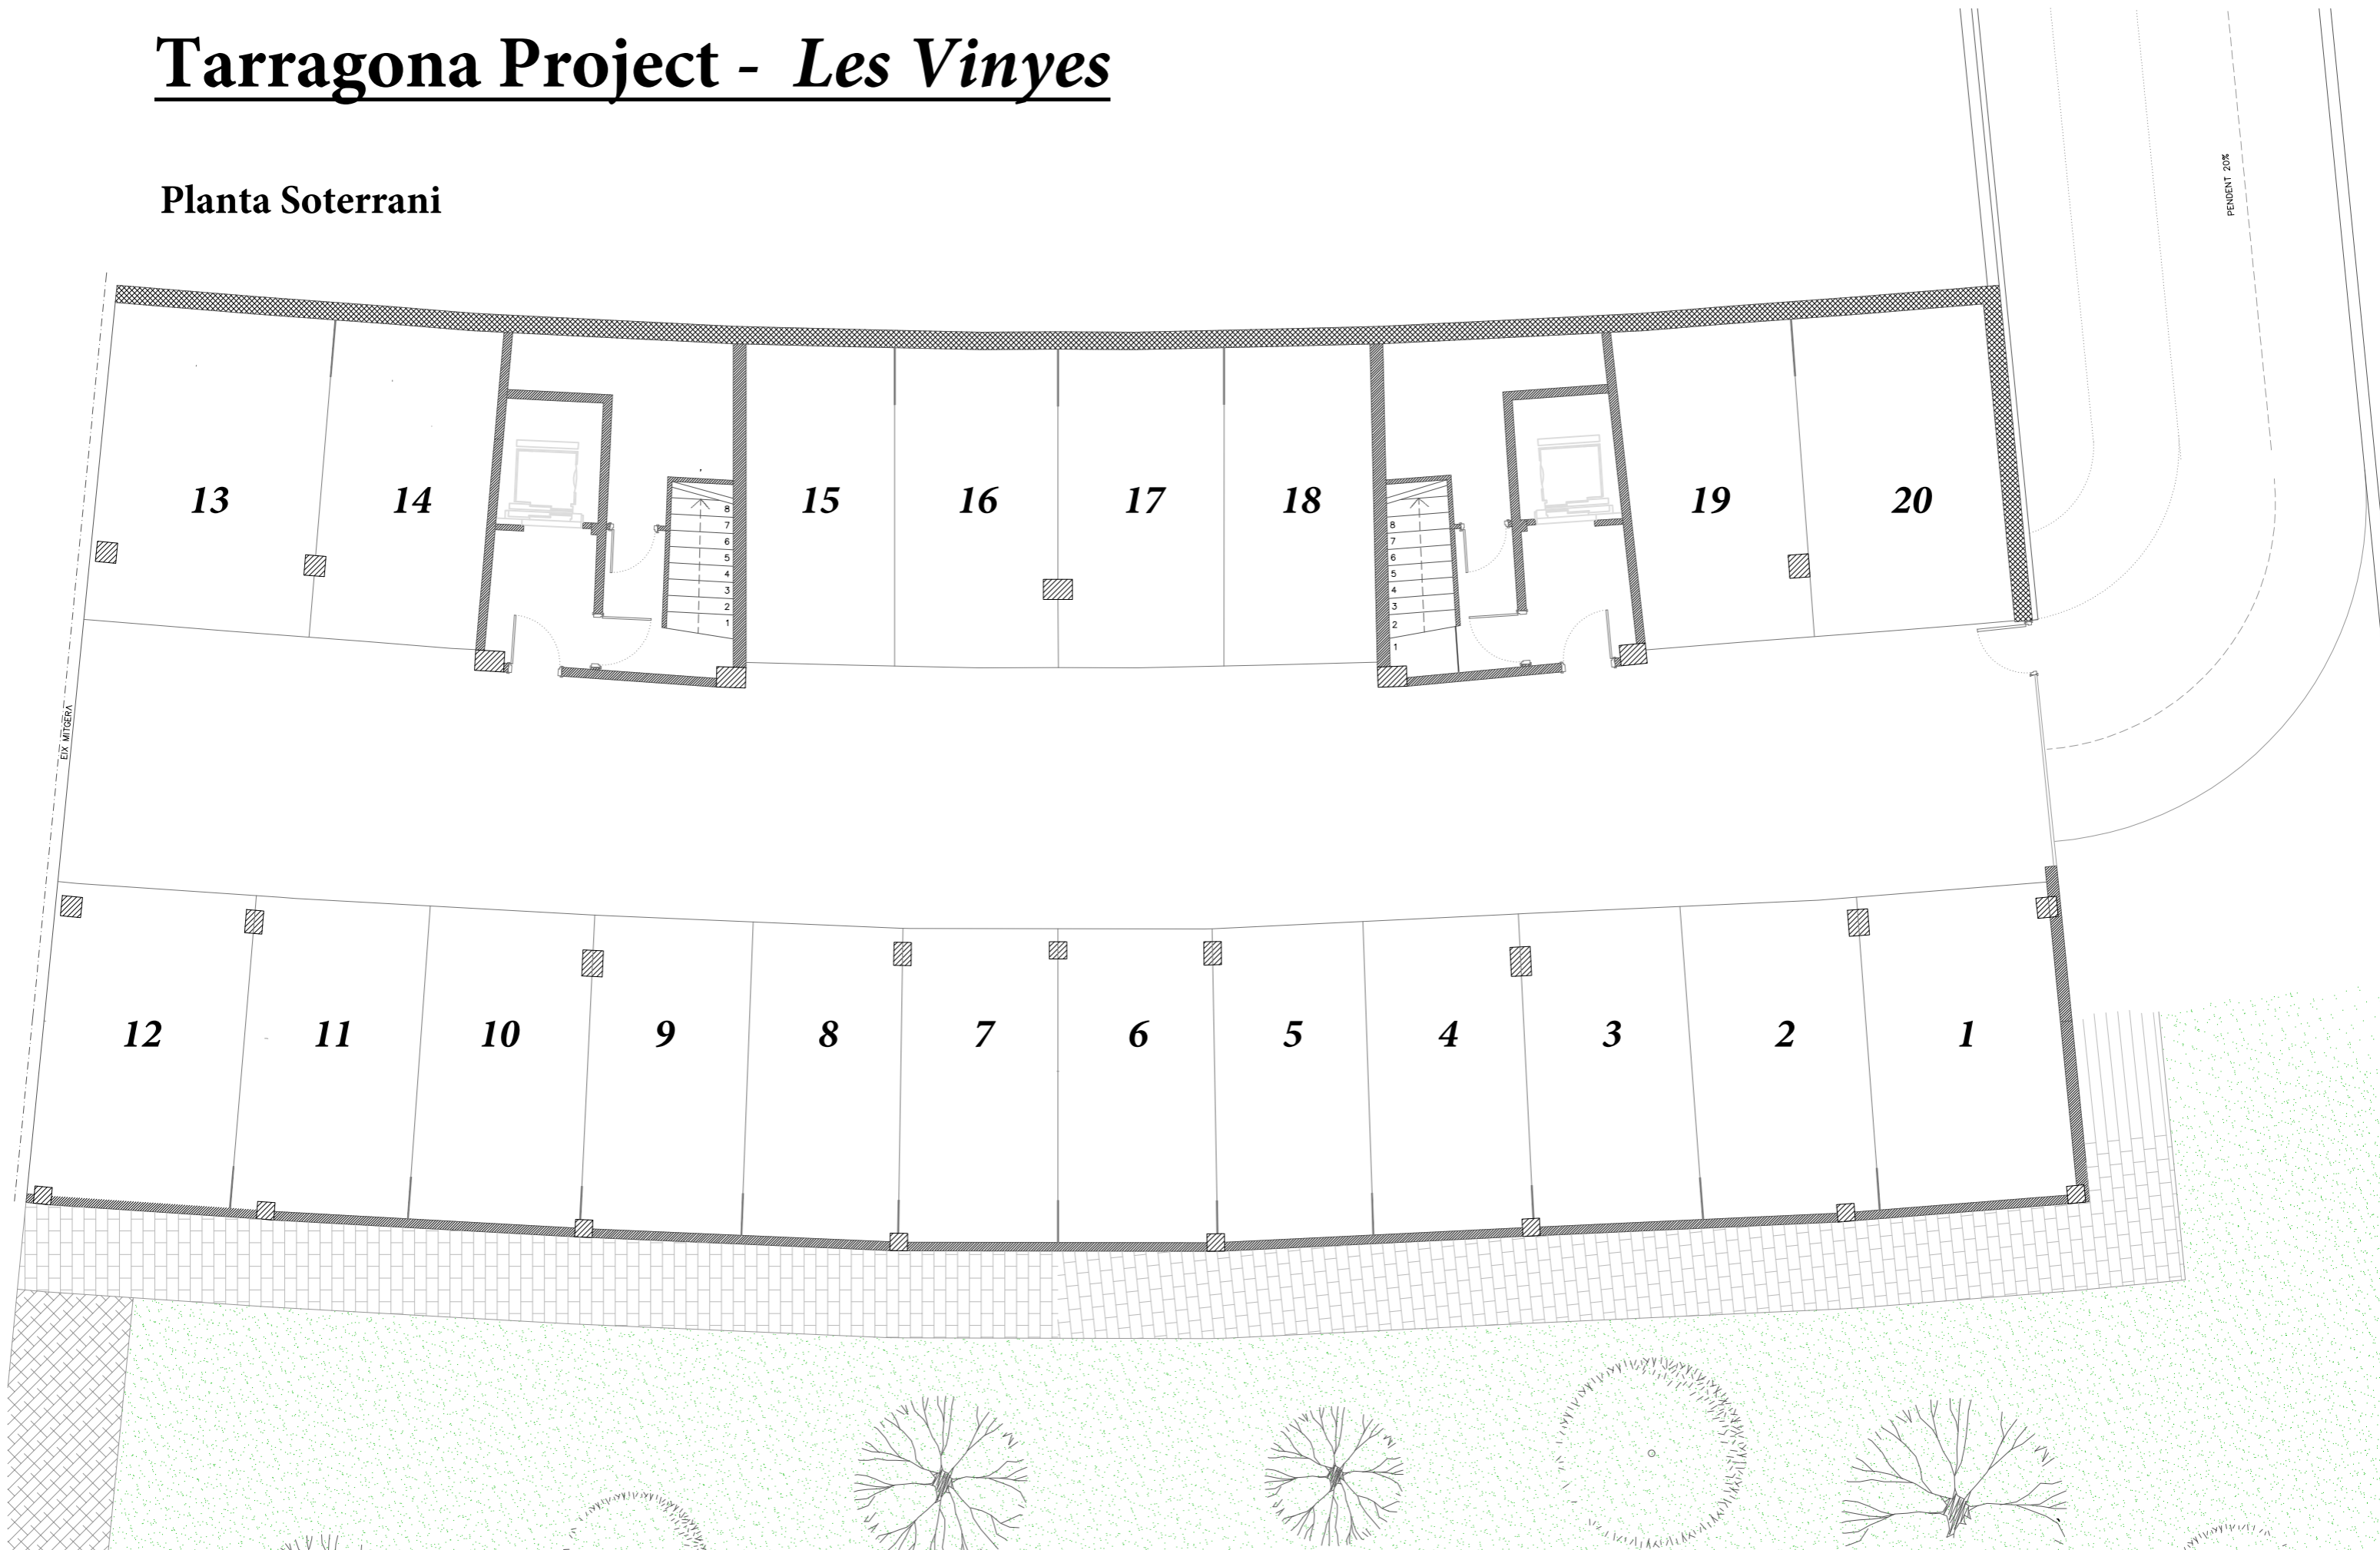

Tarragona Project - *Les Vinyes*

Planta Soterrani

Documentació confeccionada a efectes promocionals i subjecte a canvis. No constitueix document contractual. Superfícies, mides, configuració, límits d'altres són els previstos i estan subjectes a possibles modificacions per exigències tècniques, jurídiques o comercials.